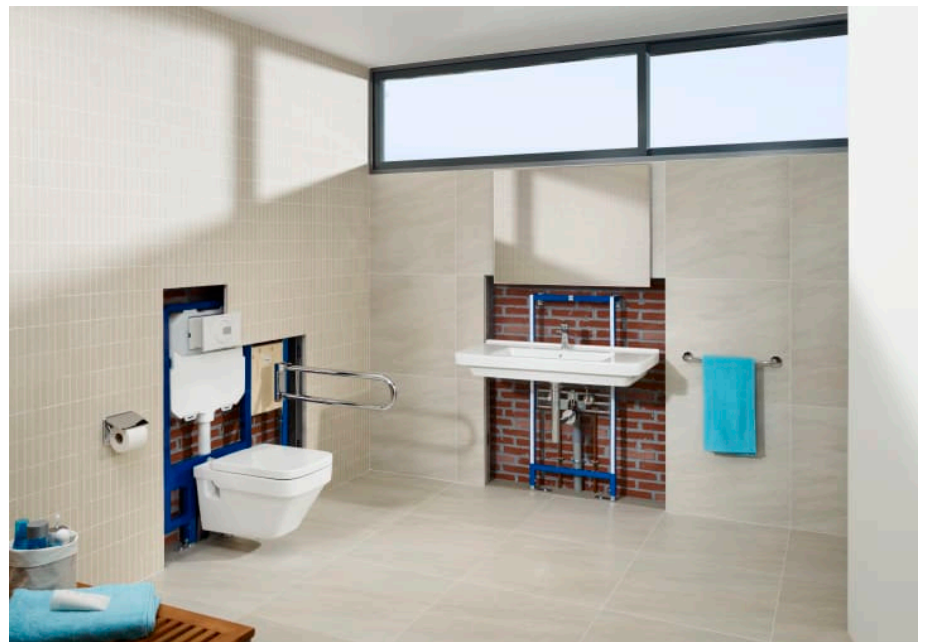

COMPATIBLE

DUPLO WC ONE
FREESTANDING - Bastidor
con cisterna autoportante
de doble descarga para
inodoro suspendido. Codo
de 90 ° / 110 °

890077020

DUPLO WC ONE
COMPACT - Bastidor con
cisterna compacta
empotrable de doble
descarga para inodoro
suspendido. Codo de 90 ° /
110 °

890073020

DUPLO WC ONE - Bastidor
con cisterna compacta
empotrable de doble
descarga para inodoro
suspendido. Codo de 90 ° /
110 °

890070020

Kit de adaptación para
placas de accionamiento
(PL3 / PL5)

890064010

In-Wall

Sistemas que combinan eficiencia
y tecnología para garantizar las
mejores prestaciones.

MANUALES Y RECURSOS

Manual de instalación