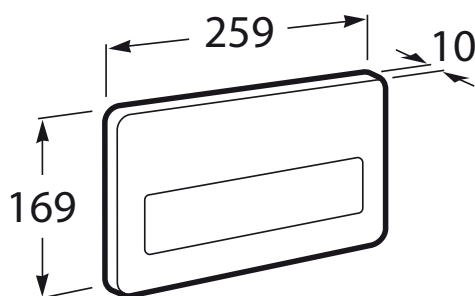

IN-WALL

PL3 PRO SINGLE (ONE) - Placa de accionamiento antivandálica de acero inoxidable con descarga única

PVPR (IVA INCLUIDO)

235,95 €

DIBUJOS TÉCNICOS

CARACTERÍSTICAS

PL3 PRO SINGLE (ONE) - Placa de accionamiento antivandálica de acero inoxidable con descarga única para sistemas de instalación "ONE" de Roca. Sin necesidad de utilizar herramientas para la instalación.

Número de pulsadores: 1

Recomendado para espacios públicos

COMPATIBLE

DUPLO WC ONE
FREESTANDING - Bastidor
con cisterna autoportante
de doble descarga para
inodoro suspendido. Codo
de 90 ° / 110 °

890077020

DUPLO WC ONE
COMPACT - Bastidor con
cisterna compacta
empotrable de doble
descarga para inodoro
suspendido. Codo de 90 ° /
110 °

890073020

DUPLO WC ONE - Bastidor
con cisterna compacta
empotrable de doble
descarga para inodoro
suspendido. Codo de 90 ° /
110 °